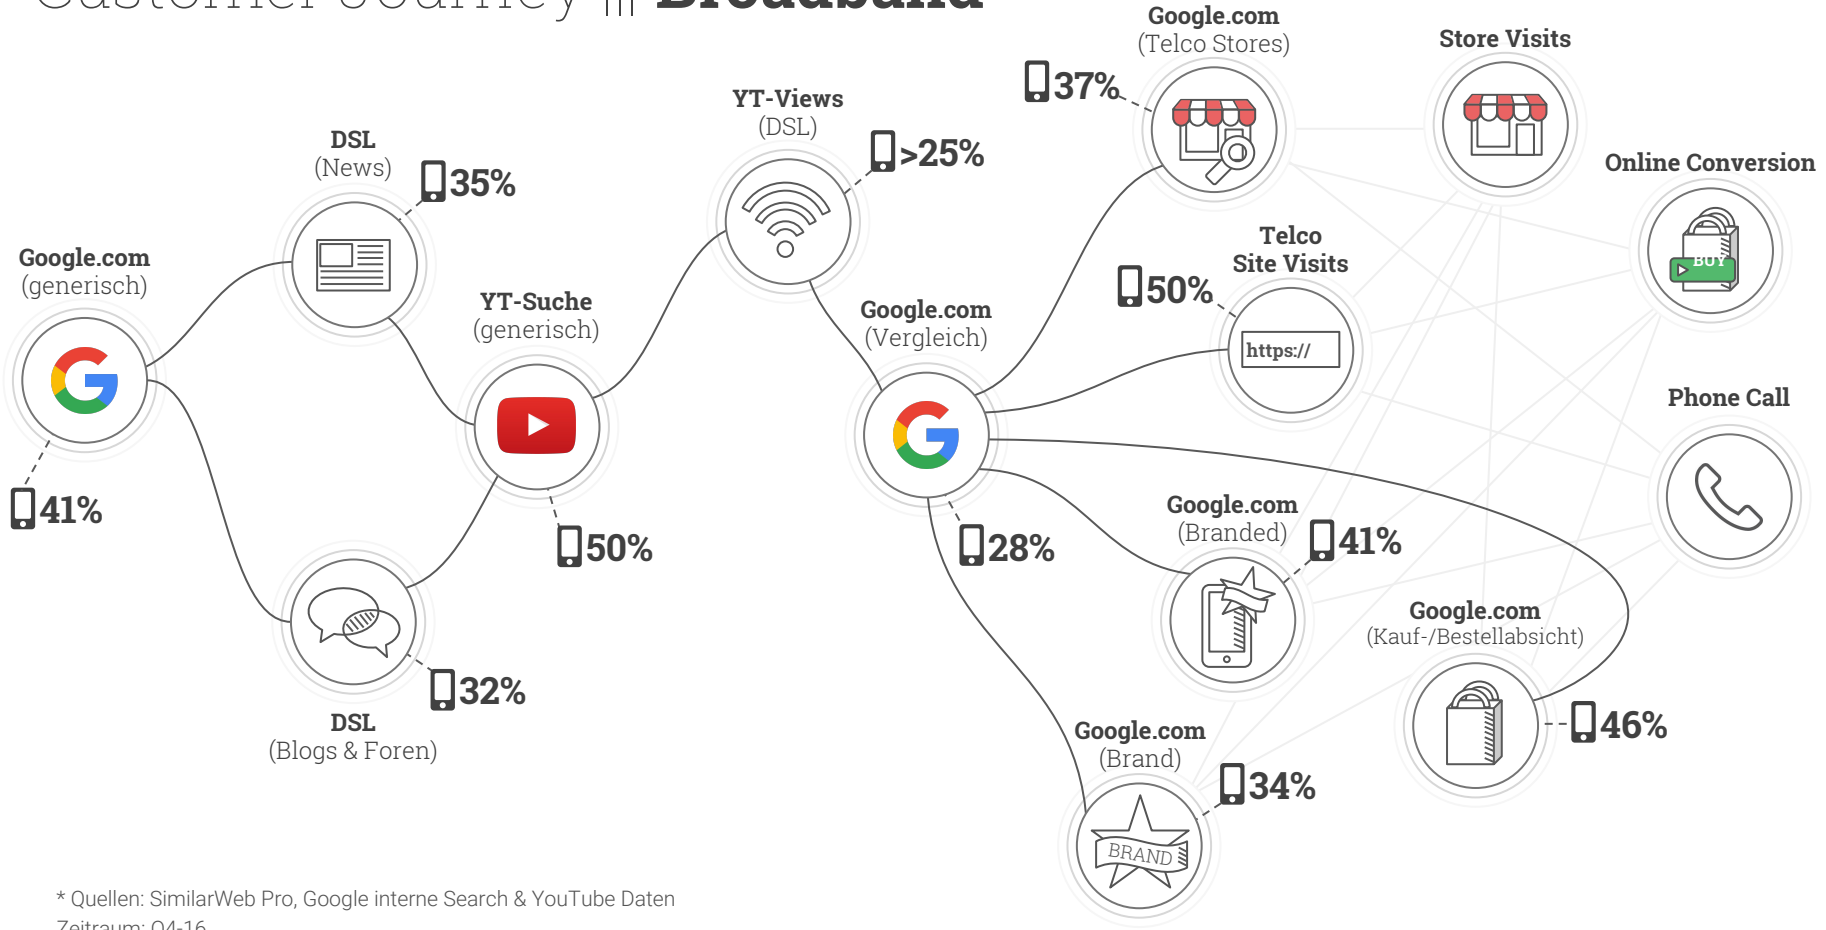

Customer Journey ||| Smartphones

* Quellen: SimilarWeb Pro, Google interne Search & YouTube Daten
Zeitraum: Q4-16

Customer Journey ||| Postpaid

* Quellen: SimilarWeb Pro, Google interne Search & YouTube Daten
Zeitraum: Q4-16

Customer Journey ||| Prepaid

* Quellen: SimilarWeb Pro, Google interne Search & YouTube Daten
Zeitraum: Q4-16

Customer Journey ||| **Broadband**

* Quellen: SimilarWeb Pro, Google interne Search & YouTube Daten
Zeitraum: Q4-16

Customer Journey ||| Multiple Play

* Quellen: SimilarWeb Pro, Google interne Search & YouTube Daten
Zeitraum: Q4-16