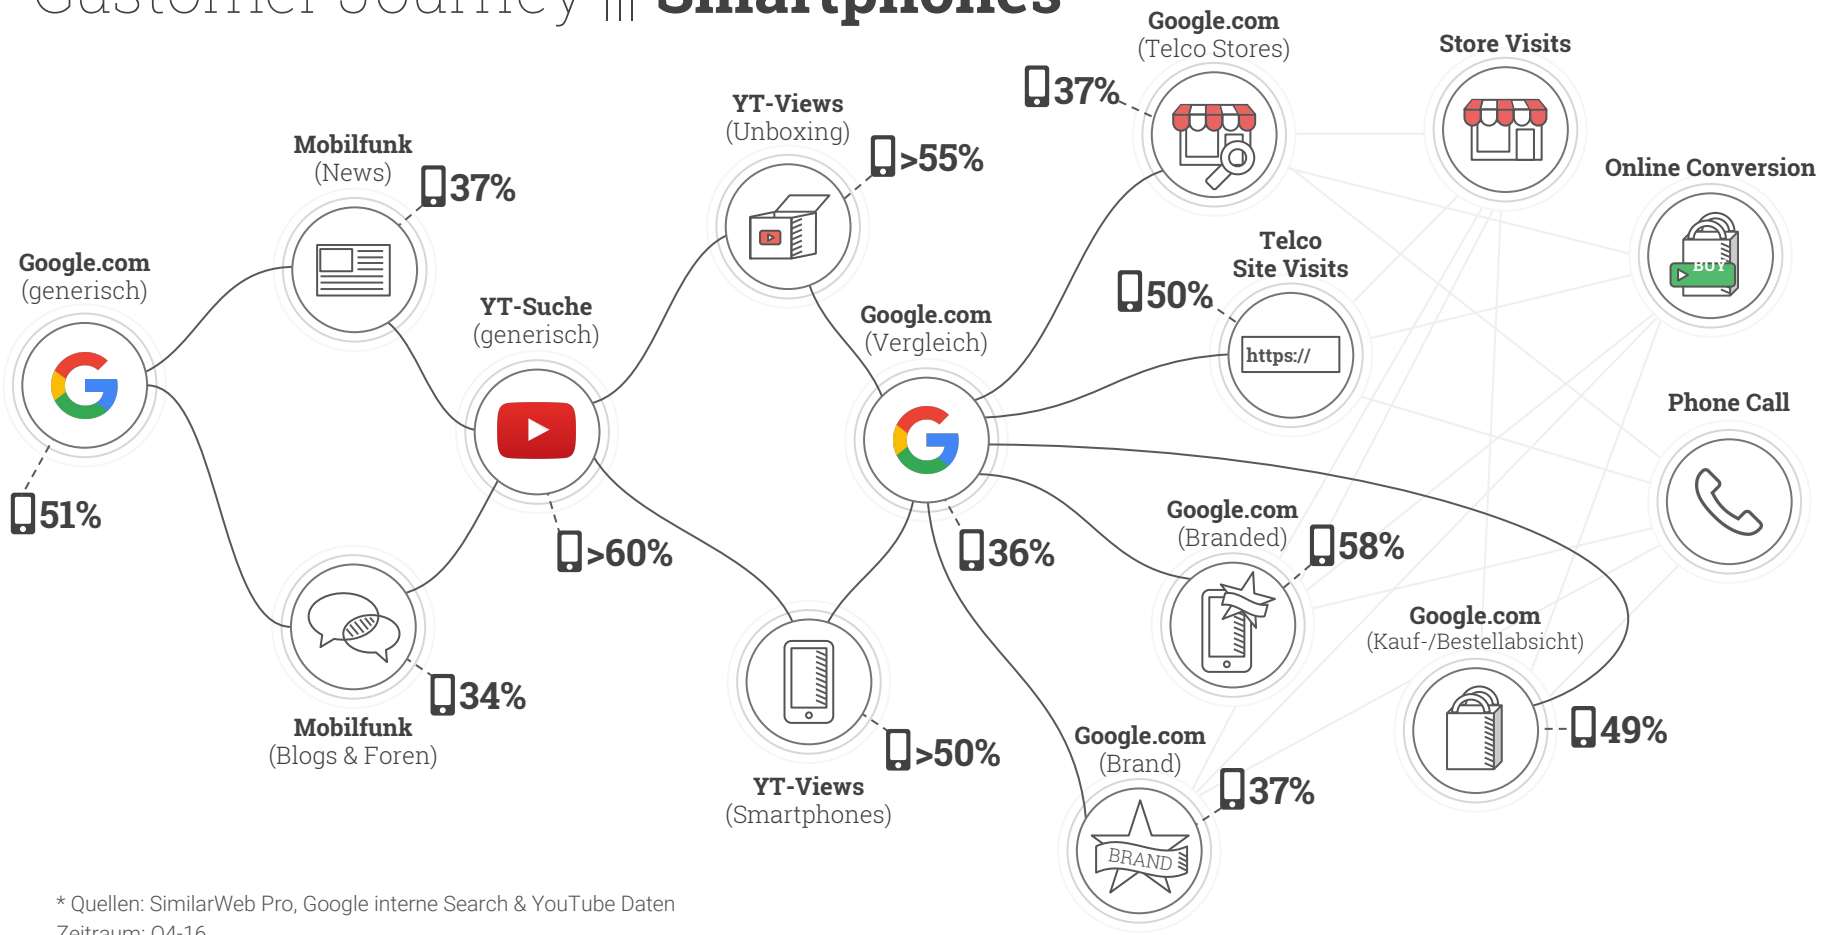

Customer Journey ||| Smartphones

* Quellen: SimilarWeb Pro, Google interne Search & YouTube Daten
Zeitraum: Q4-16

Customer Journey ||| Postpaid

* Quellen: SimilarWeb Pro, Google interne Search & YouTube Daten
Zeitraum: Q4-16

Customer Journey ||| Prepaid

* Quellen: SimilarWeb Pro, Google interne Search & YouTube Daten
Zeitraum: Q4-16

Customer Journey ||| **Broadband**

* Quellen: SimilarWeb Pro, Google interne Search & YouTube Daten
Zeitraum: Q4-16

Customer Journey ||| Multiple Play

* Quellen: SimilarWeb Pro, Google interne Search & YouTube Daten
Zeitraum: Q4-16