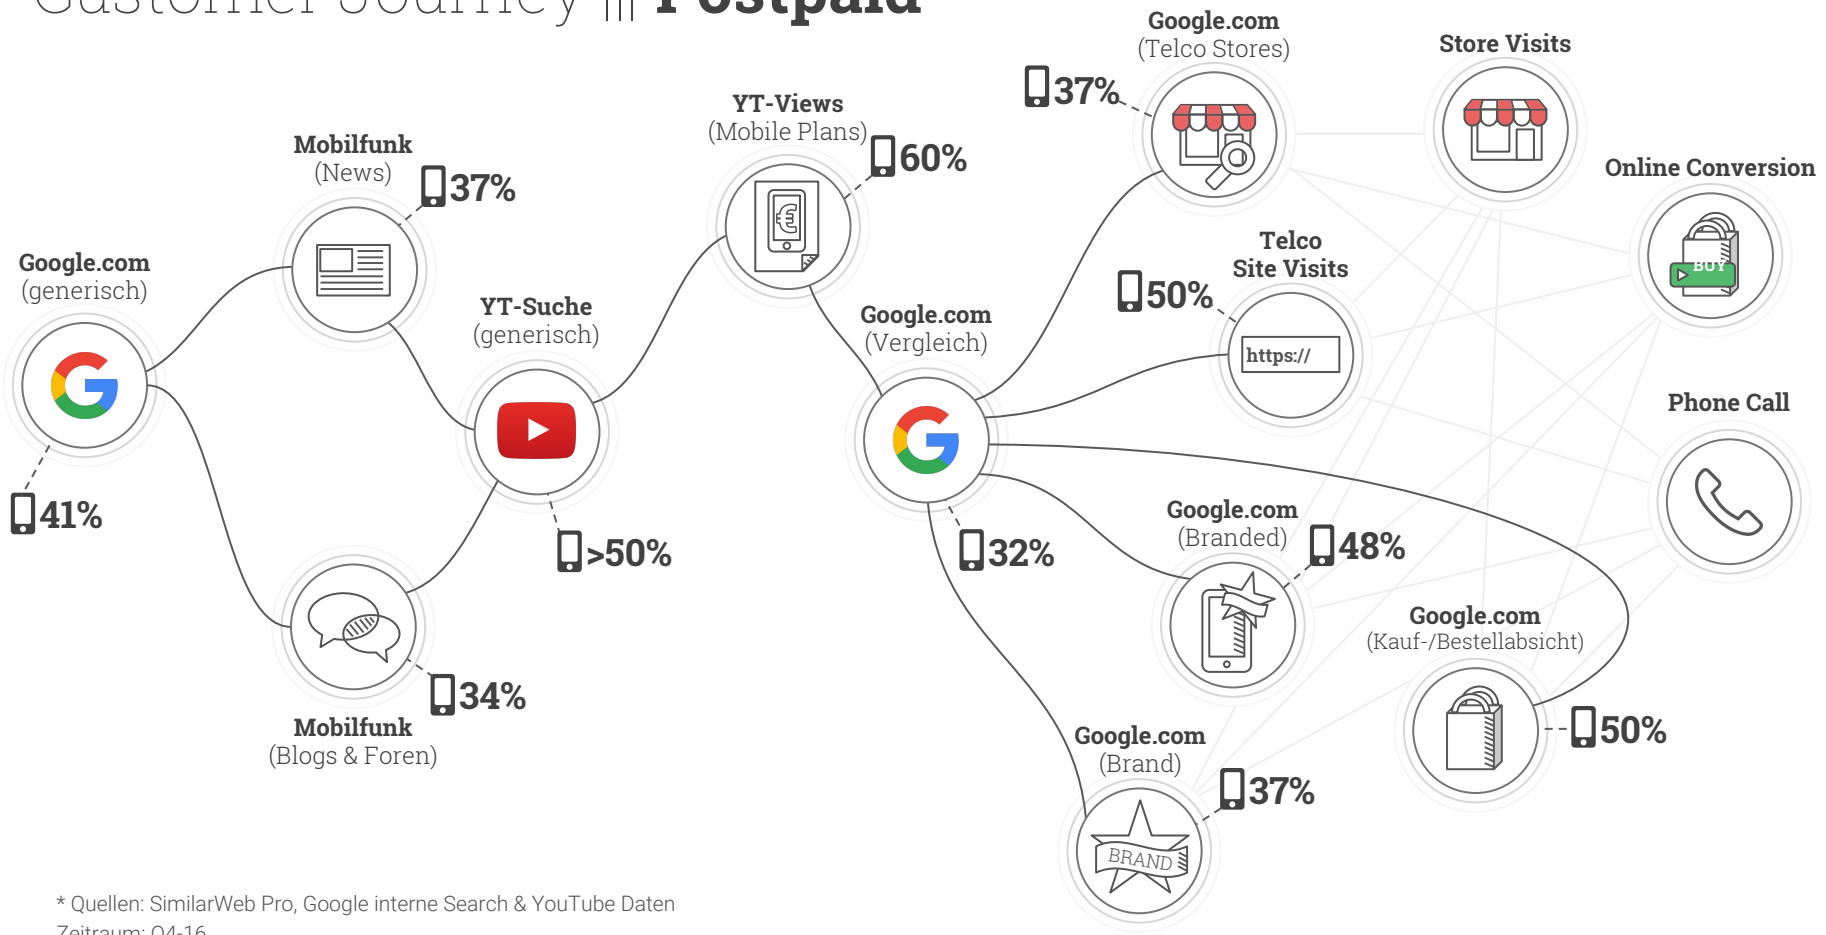

Customer Journey ||| Smartphones

* Quellen: SimilarWeb Pro, Google interne Search & YouTube Daten
Zeitraum: Q4-16

Customer Journey ||| Postpaid

* Quellen: SimilarWeb Pro, Google interne Search & YouTube Daten
Zeitraum: Q4-16

Customer Journey ||| Prepaid

* Quellen: SimilarWeb Pro, Google interne Search & YouTube Daten
Zeitraum: Q4-16

Customer Journey ||| **Broadband**

* Quellen: SimilarWeb Pro, Google interne Search & YouTube Daten
Zeitraum: Q4-16

Customer Journey ||| Multiple Play

* Quellen: SimilarWeb Pro, Google interne Search & YouTube Daten
Zeitraum: Q4-16