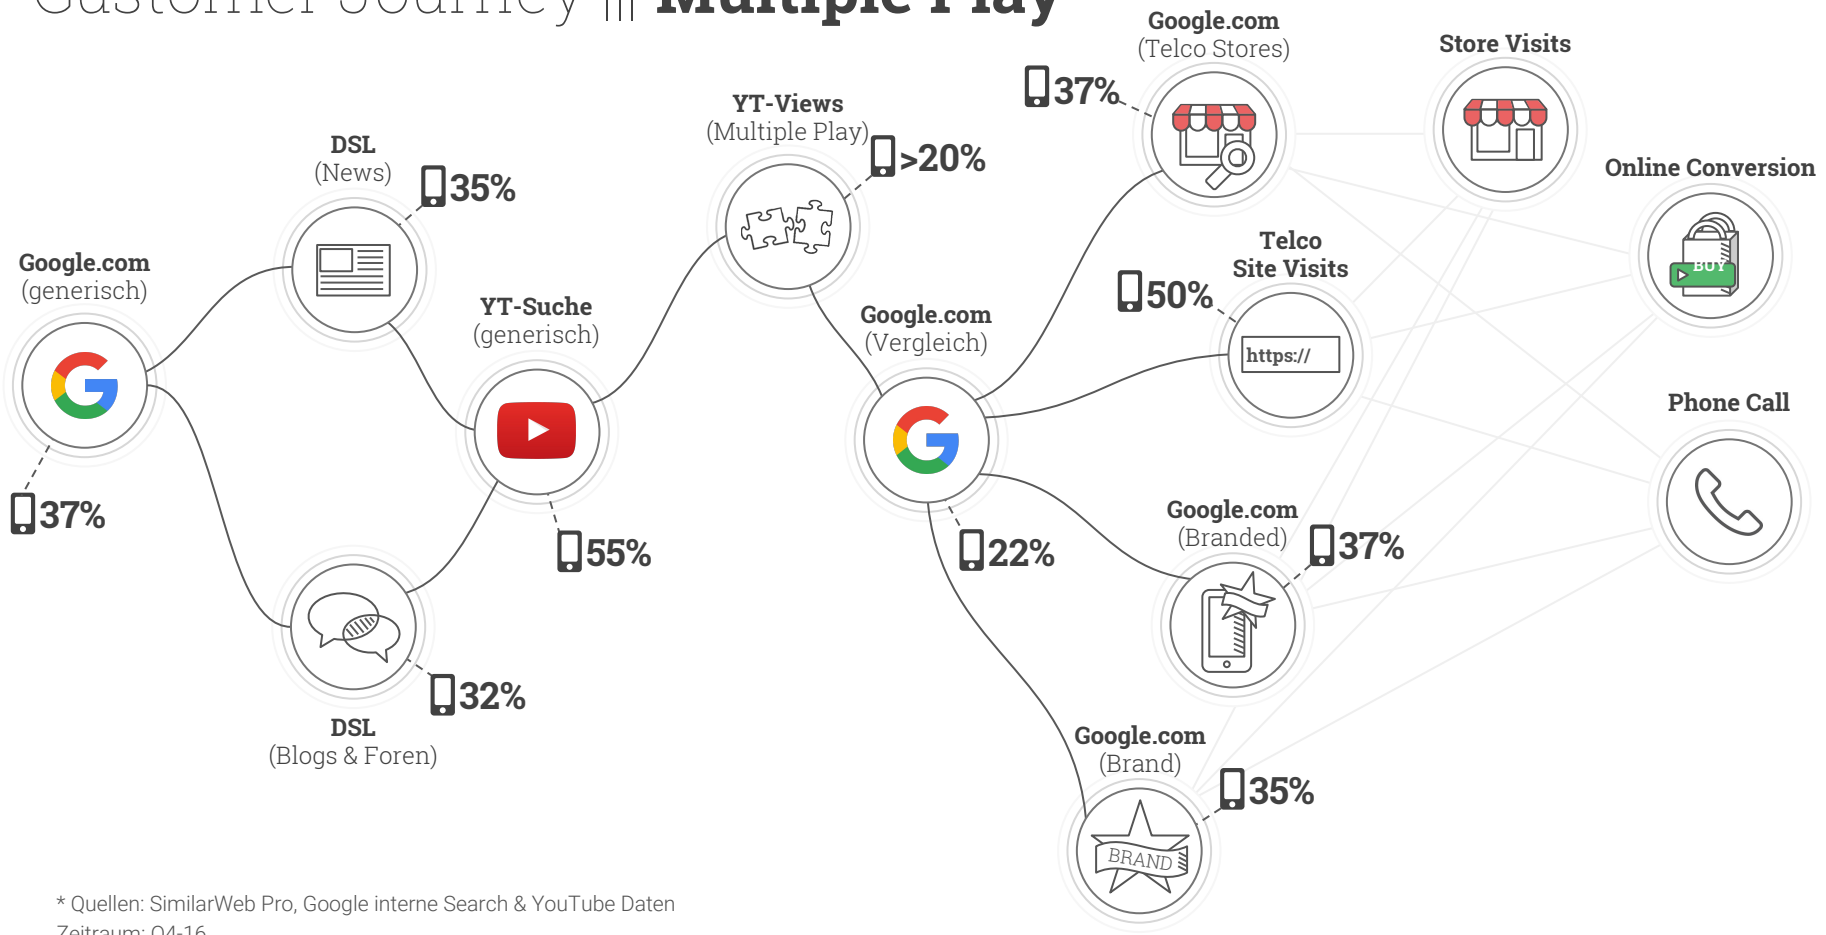

Customer Journey ||| Prepaid

* Quellen: SimilarWeb Pro, Google interne Search & YouTube Daten
Zeitraum: Q4-16

Customer Journey ||| **Broadband**

* Quellen: SimilarWeb Pro, Google interne Search & YouTube Daten
Zeitraum: Q4-16

Customer Journey ||| Multiple Play

* Quellen: SimilarWeb Pro, Google interne Search & YouTube Daten
Zeitraum: Q4-16