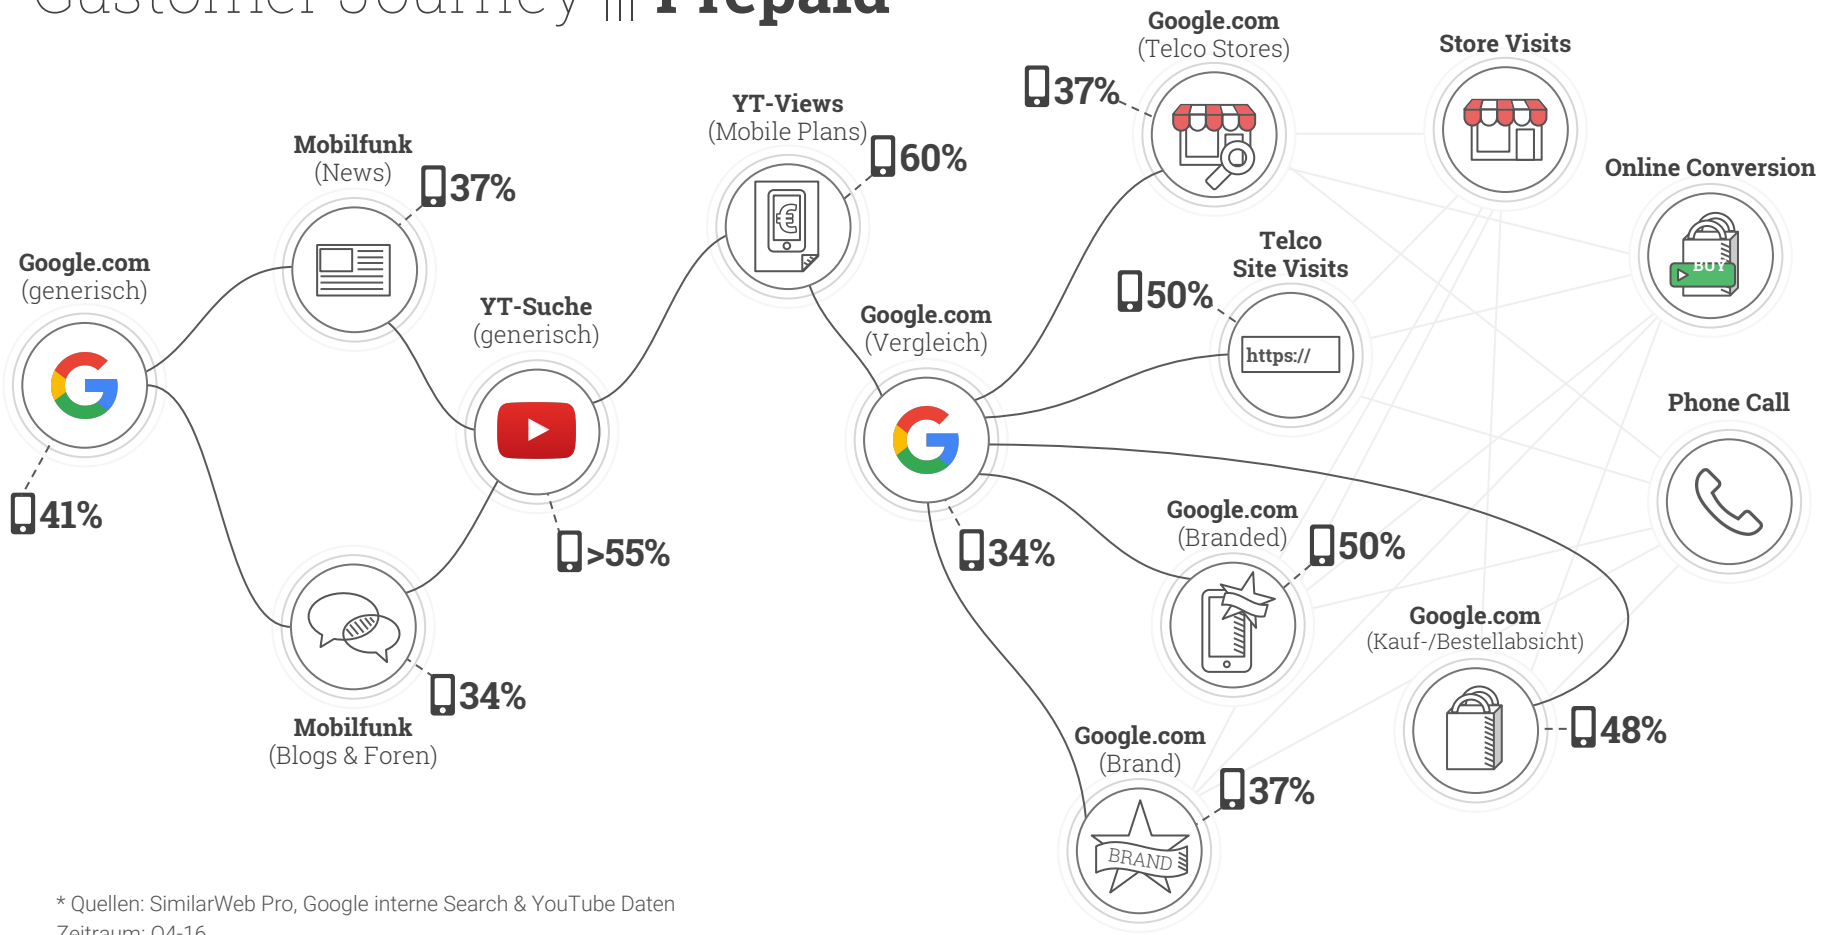

Customer Journey ||| Smartphones

* Quellen: SimilarWeb Pro, Google interne Search & YouTube Daten
Zeitraum: Q4-16

Customer Journey ||| Postpaid

* Quellen: SimilarWeb Pro, Google interne Search & YouTube Daten
Zeitraum: Q4-16

Customer Journey ||| Prepaid

* Quellen: SimilarWeb Pro, Google interne Search & YouTube Daten
Zeitraum: Q4-16

Customer Journey ||| **Broadband**

* Quellen: SimilarWeb Pro, Google interne Search & YouTube Daten
Zeitraum: Q4-16

Customer Journey ||| Multiple Play

* Quellen: SimilarWeb Pro, Google interne Search & YouTube Daten
Zeitraum: Q4-16